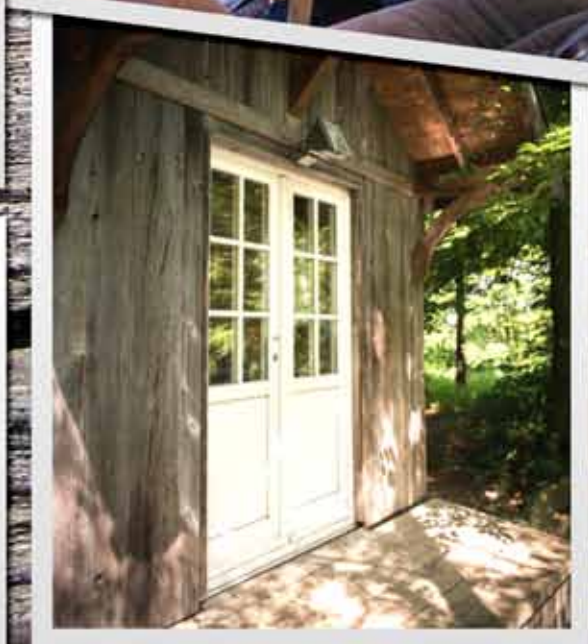

EST. **K** 1996
THE KOTTAGE
FRANCORCHAMPS

NANO

INTERIEUR
5 chambres doubles / Salon TV
Salle à manger
Cuisine équipée / Feu ouvert
EXTERIEUR
Terrasse / Etang
Cabane bar près de l'étang
2 pistes de pétanque